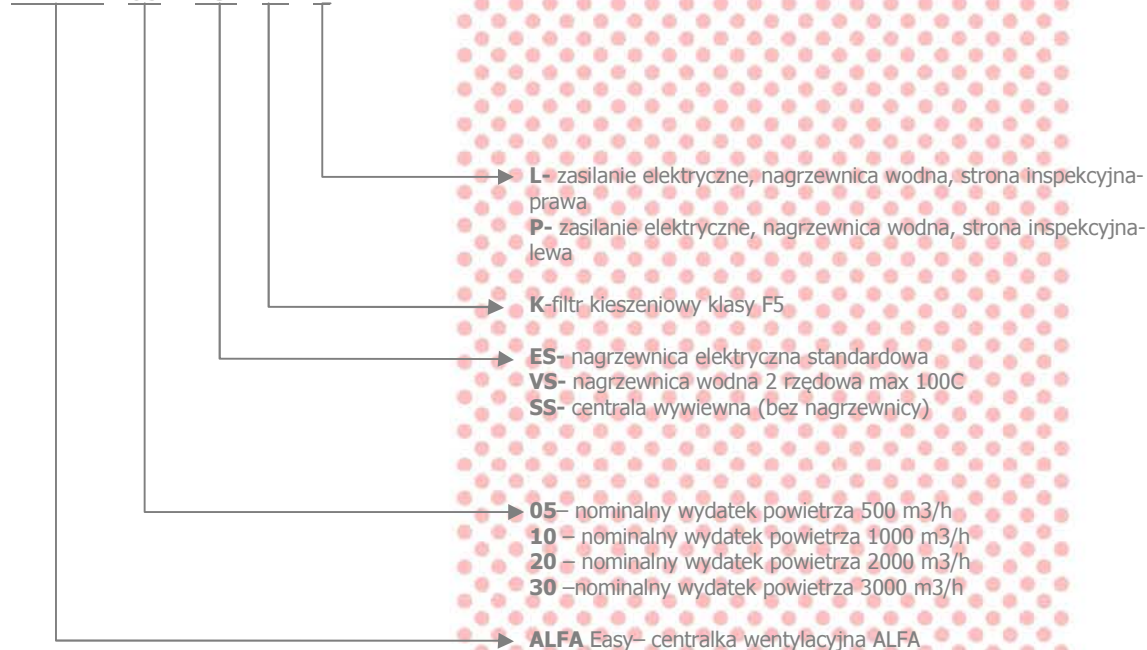

Klucz do oznaczeń

ALFA-E -05 - ES - K - P