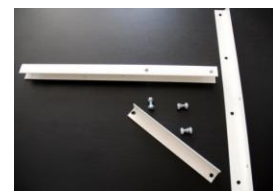

Wspornik klimatyzatora składany (malowany proszkowo)39,00 zł.

Wsporniki wykonane z profilu zamkniętego o grubości ścianki 2 mm i o przekroju 30x30 mm i 50x30 mm

Płatność gotówką – 5 %

Sprzedaż z magazynu lub wykonanie do 5 dni